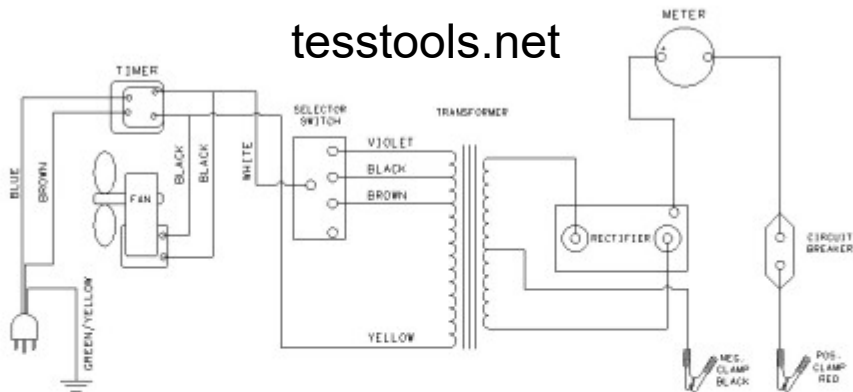

WIRING DIAGRAM

tesstools.net

MODEL 6023 REPAIR PARTS LIST

| | | | | | |
|---------------------|--------|--------------------------|--------|--------------------|--------|
| Timer | 610555 | Transformer | 610906 | Ammeter | 610829 |
| Switch | 610560 | Rectifier | 610850 | AC Cord | 610548 |
| Axle w/nuts | 610052 | Fan Blade | 610189 | DC Cable Set | 610907 |
| Wheels w/nuts | 605672 | Fan Motor | 610750 | Handle | 610753 |
| | | DC Circuit Breaker | 610536 | | |